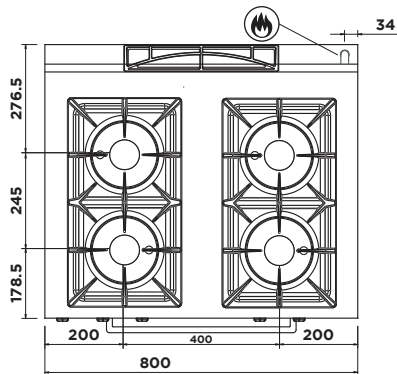

EMME 7

EMME

CUCINA GAS CON PILOTA SU FORNO STATICO GAS 1/1

GAS RANGE WITH PILOT ON 1/1 STATIC GAS OVEN

M74NBFXG

1/2" GC

MADE IN ITALY

GIGA
GRANDI CUCINE

0114 REV 00