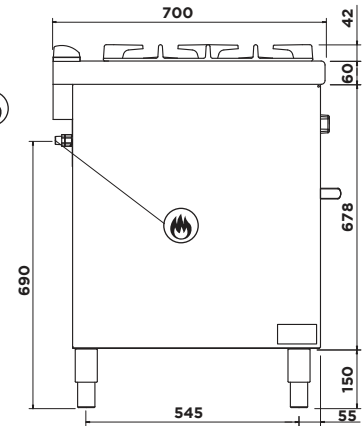

EMME 7

EMME

CUCINA GAS CON PILOTA SU FORNO STATICO GAS 1/1

GAS RANGE WITH PILOT ON 1/1 STATIC GAS OVEN

M76NBFXG

1/2" GC

MADE IN ITALY

GIGA
GRANDI CUCINE

0114 REV 00