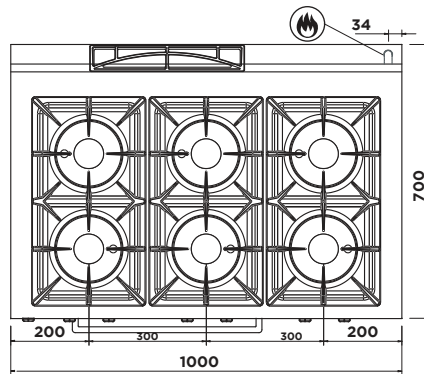

M76NBFXG

1/2" GC

MADE IN ITALY

GIGA
GRANDI CUCINE

0114 REV 00